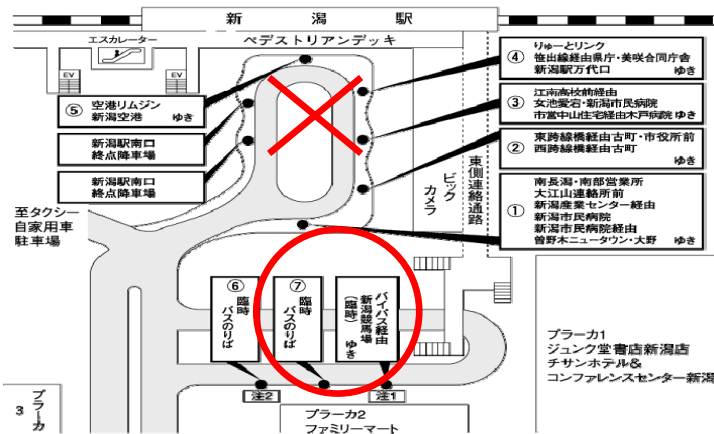

新潟駅南口周辺バスのりば