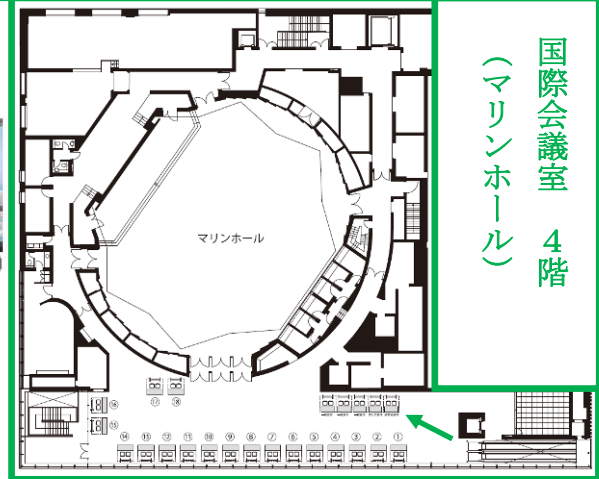

第4回全国地中熱利用促進地域交流2014新潟

朱鷺メッセ 館内マップ

万代島ビル

31F	展望室
30F	ホテル宴会場
29F	ホテル客室
22F	
20F	農産オフィス
6F	
5F	農立 万代島美術館
4F	ホテル宴会場
3F	ホテルロビー・レストラン
2F	レストランほか
1F	

31F 展望室 (入場無料)

- 15F 環境省関東地方環境事務所新潟事務所
- 14F 新潟経済同友会
- 13F (公財) 環日本海経済研究所 (ERINA)
- 12F 新潟県ロシア選抜総領事館
- 11F NICOプラザ 創業準備オフィス
- 9・10F (財) こいがた産業創造機構 (NICO)
- 8F 駐新潟大韓民国総領事館
- 7F 新潟商工会議所
- 6F 貸会議室

国際会議室
(マリンホール) 4階

新潟コンベンションセンター

エスカレーター又はエレベーターで4階へお越してください

新潟県立万代島美術館

4^F

3^F

案内図凡例	
	トイレ
	多目的トイレ
	エレベーター
	エスカレーター
	喫煙所 (屋外)
	ロッカー
	公衆電話
	授乳室
	自動販売機
	飲食店
	売店
	AED (除動器)

地域交流終了後、懇親会への移動は、2階のエスプラナードよりホテル日航新潟へ